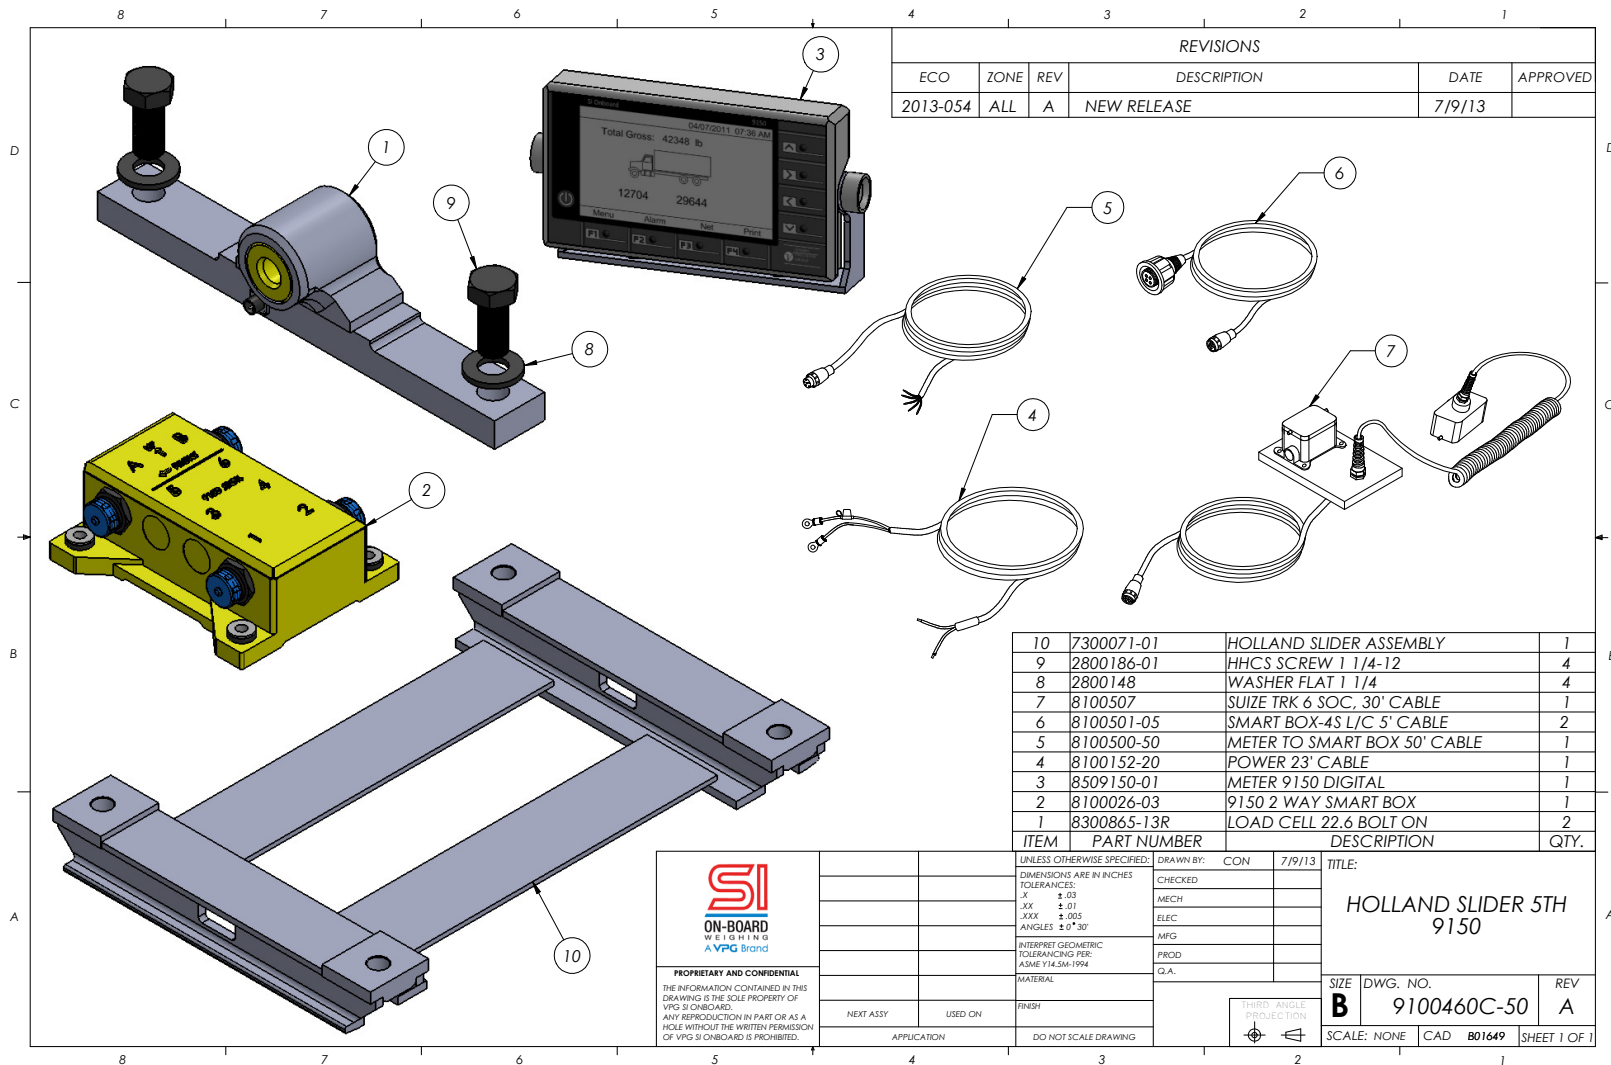

# Holland Fixed 9150 System - 9100460C-50

5920 South 194th Street | Kent, WA 98032 | USA  
 Sales Support: 800-638-5111 | Technical Support: 626-202-5047  
 E-mail: [Obw.usa@vpgsensors.com](mailto:Obw.usa@vpgsensors.com)